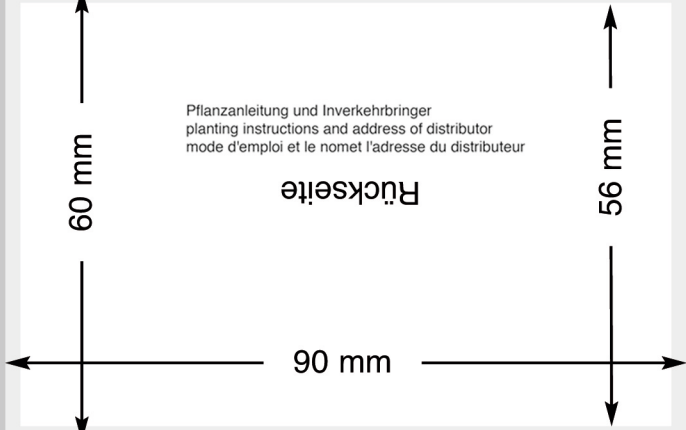

Pflanzenanleitung und Inverkehrbringer  
planting instructions and address of distributor  
mode d'emploi et le nom et l'adresse du distributeur

Klappkärtchen, offenes Format: 90 x 144 mm  
zzgl. 3 mm Beschnitt ringsum

Bedruckbare Fläche  
3 mm Beschnitt ringsum